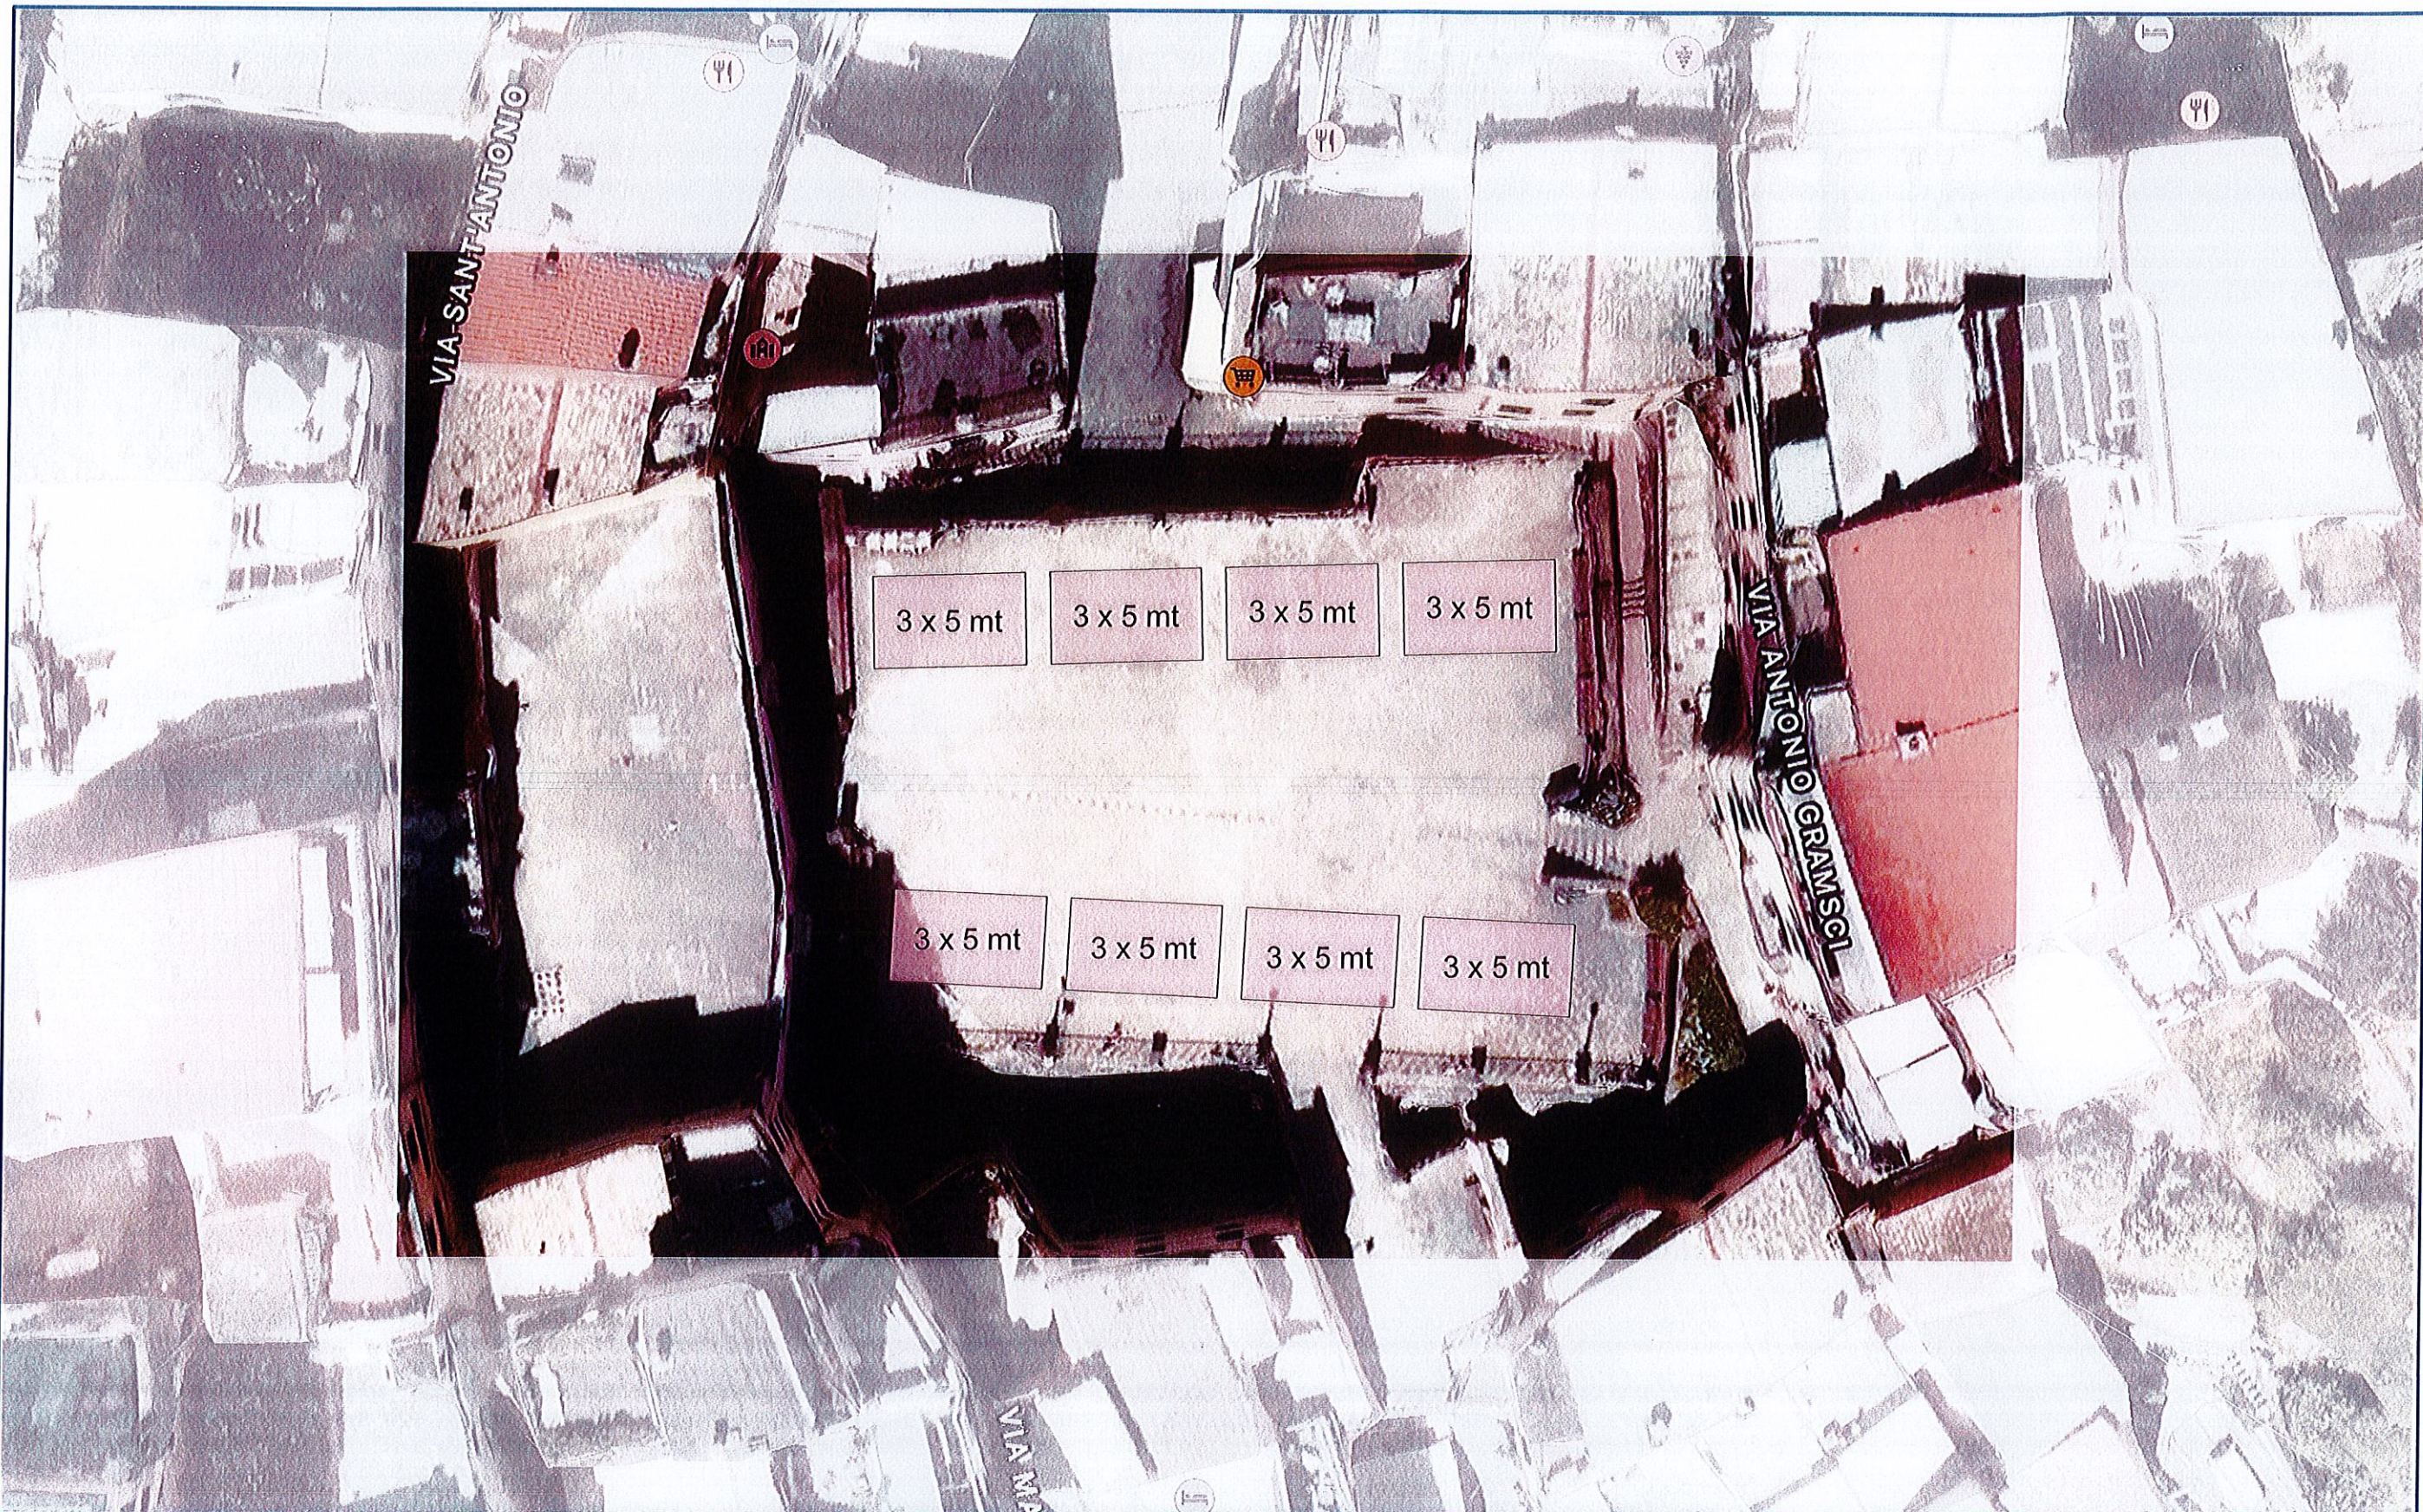

scala: 1 : 200

data: marzo 2022

Tav.

COMUNE DI RIOMAGGIORE

via T. Signorini 118 - 19017 Riomaggiore (SP)

COMUNE DI RIOMAGGIORE - Piazza Vignaiolo

FIERE - Schema distributivo stalli
 (Allegato al Regolamento approvato con DCC n° __ del __/__/2022)