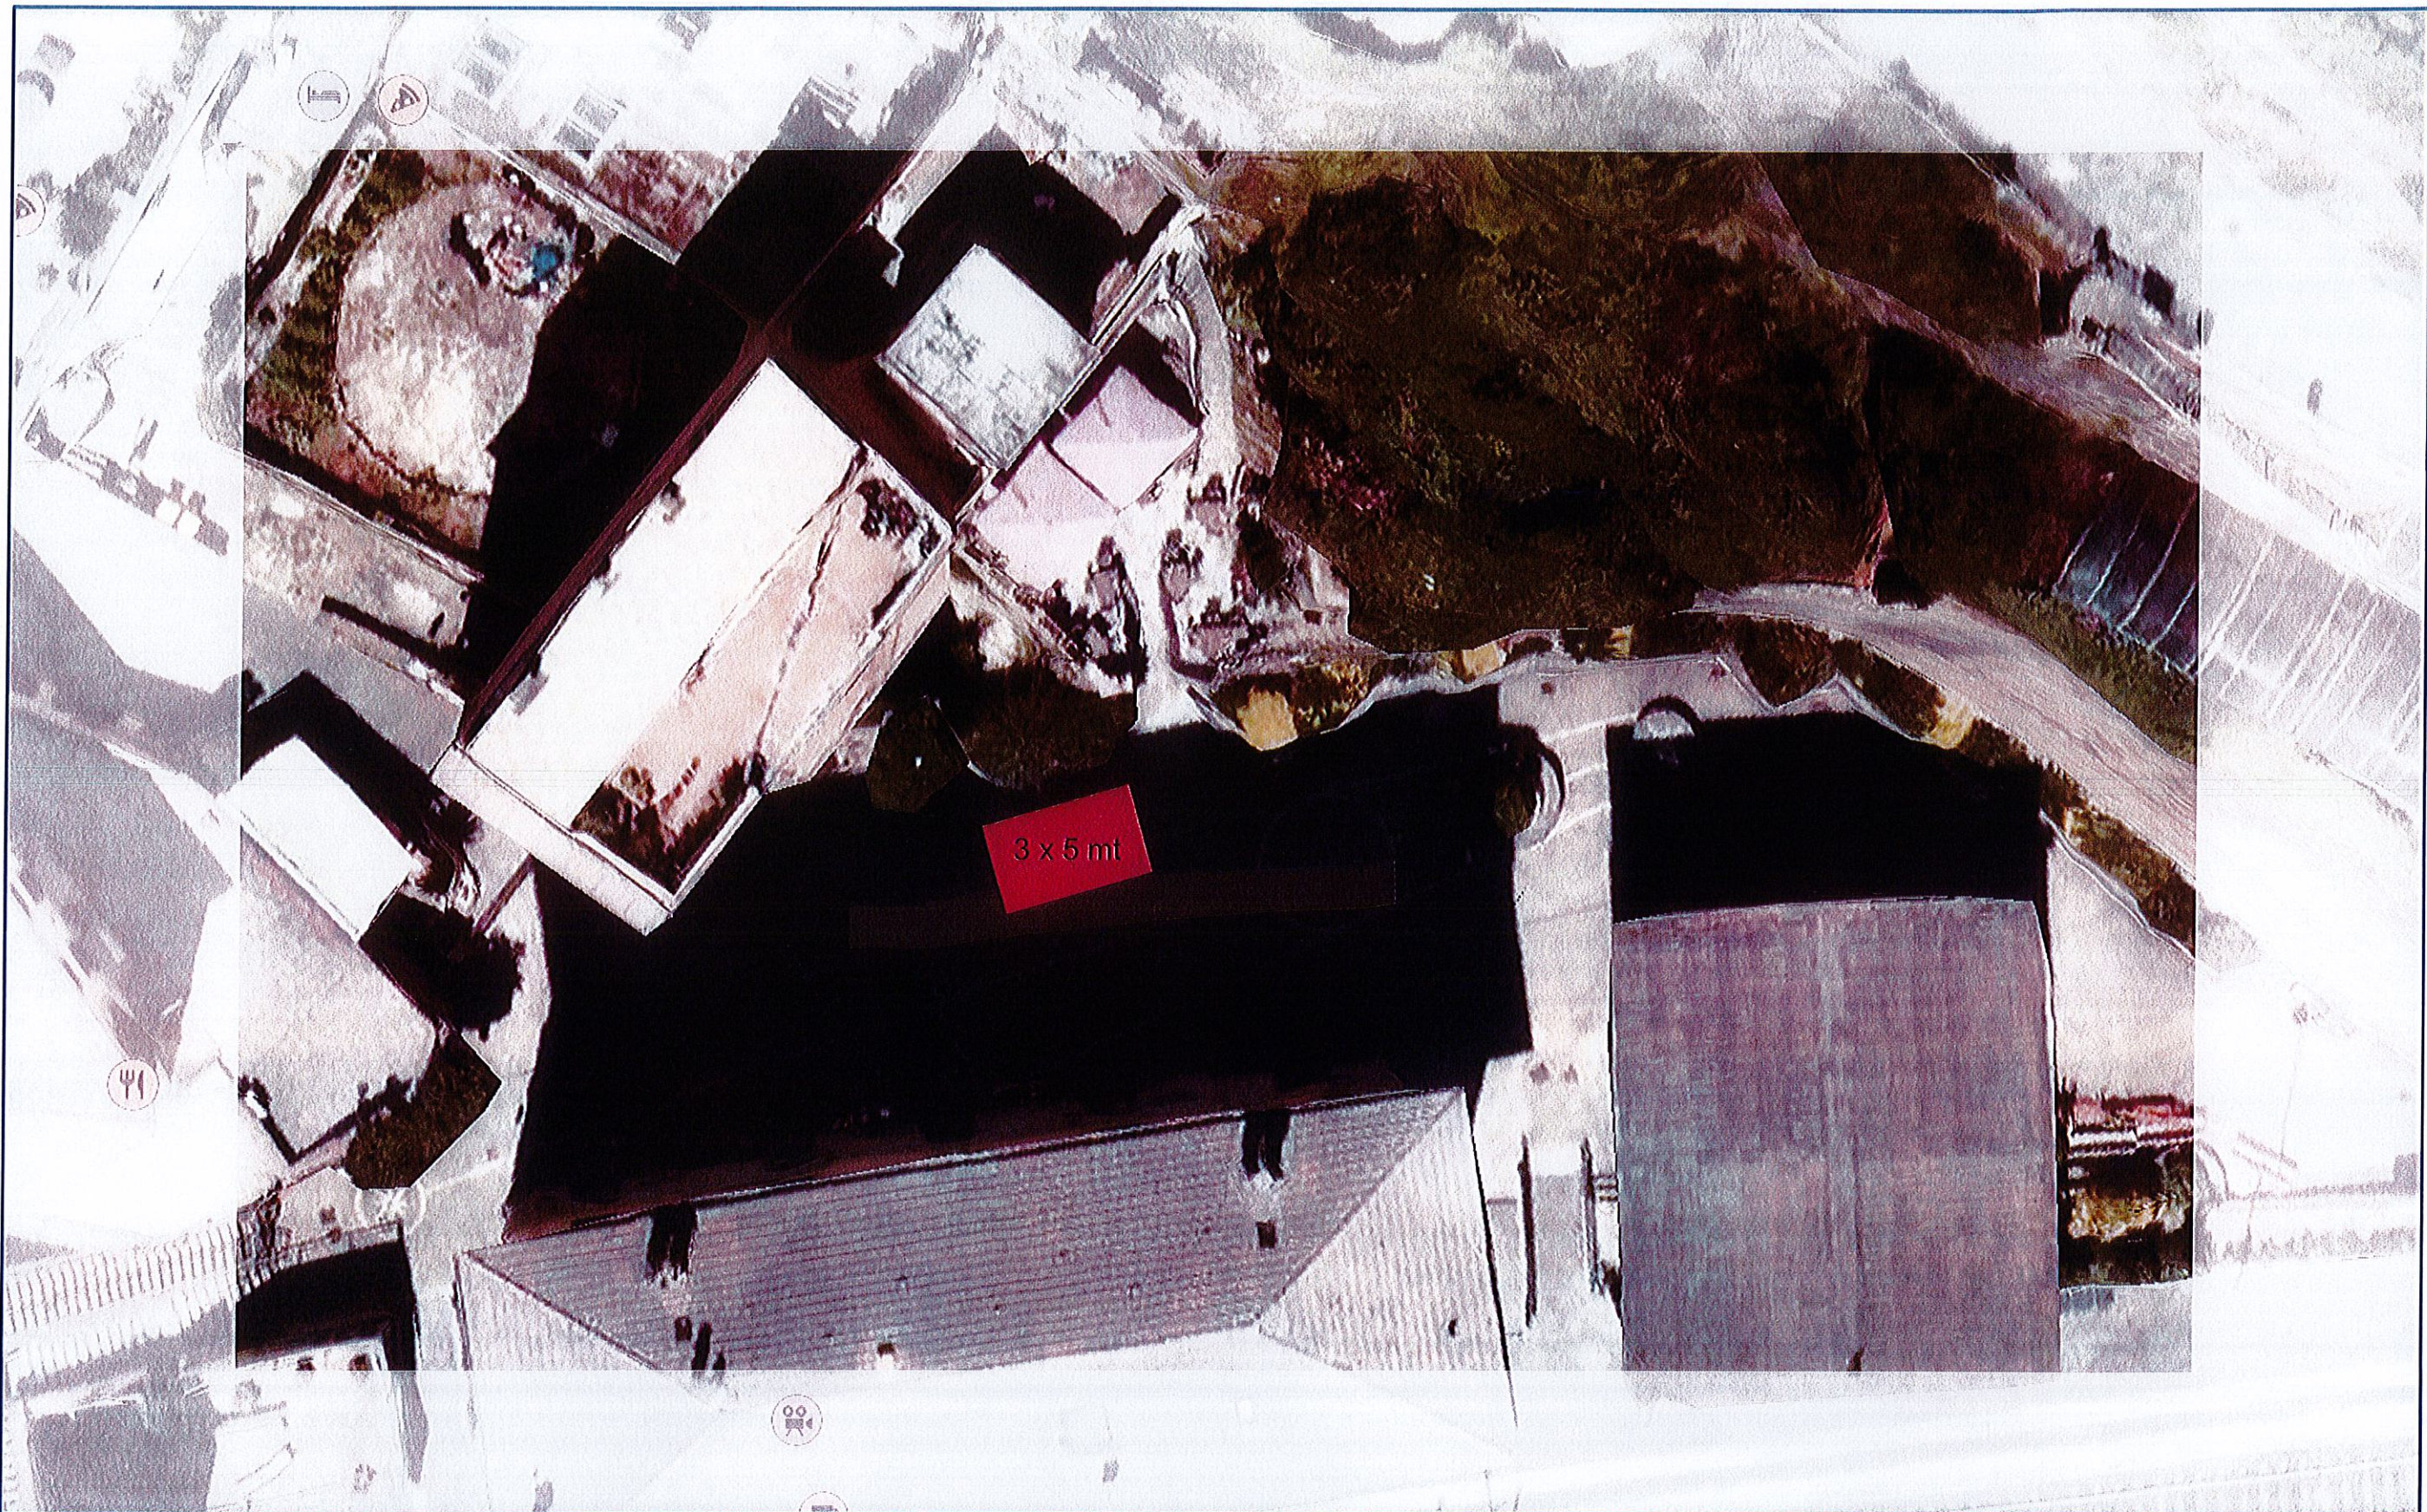

scala: 1 : 200

data: marzo 2022

COMUNE DI RIOMAGGIORE - Piazza Innocenzo IV

Tav.

COMUNE DI RIOMAGGIORE

via T. Signorini 118 - 19017 Riomaggiore (SP)

MERCATI - Schema distributivo stalli
 (Allegato al Regolamento approvato con DCC n° __ del __/__/2022)

scala: 1 : 200

data: marzo 2022

COMUNE DI RIOMAGGIORE - Piazza Rio Finale

MERCATI - Schema distributivo stalli
(Allegato al Regolamento approvato con DCC n° __ del __/__/2022)

scala: 1 : 200

data: marzo 2022